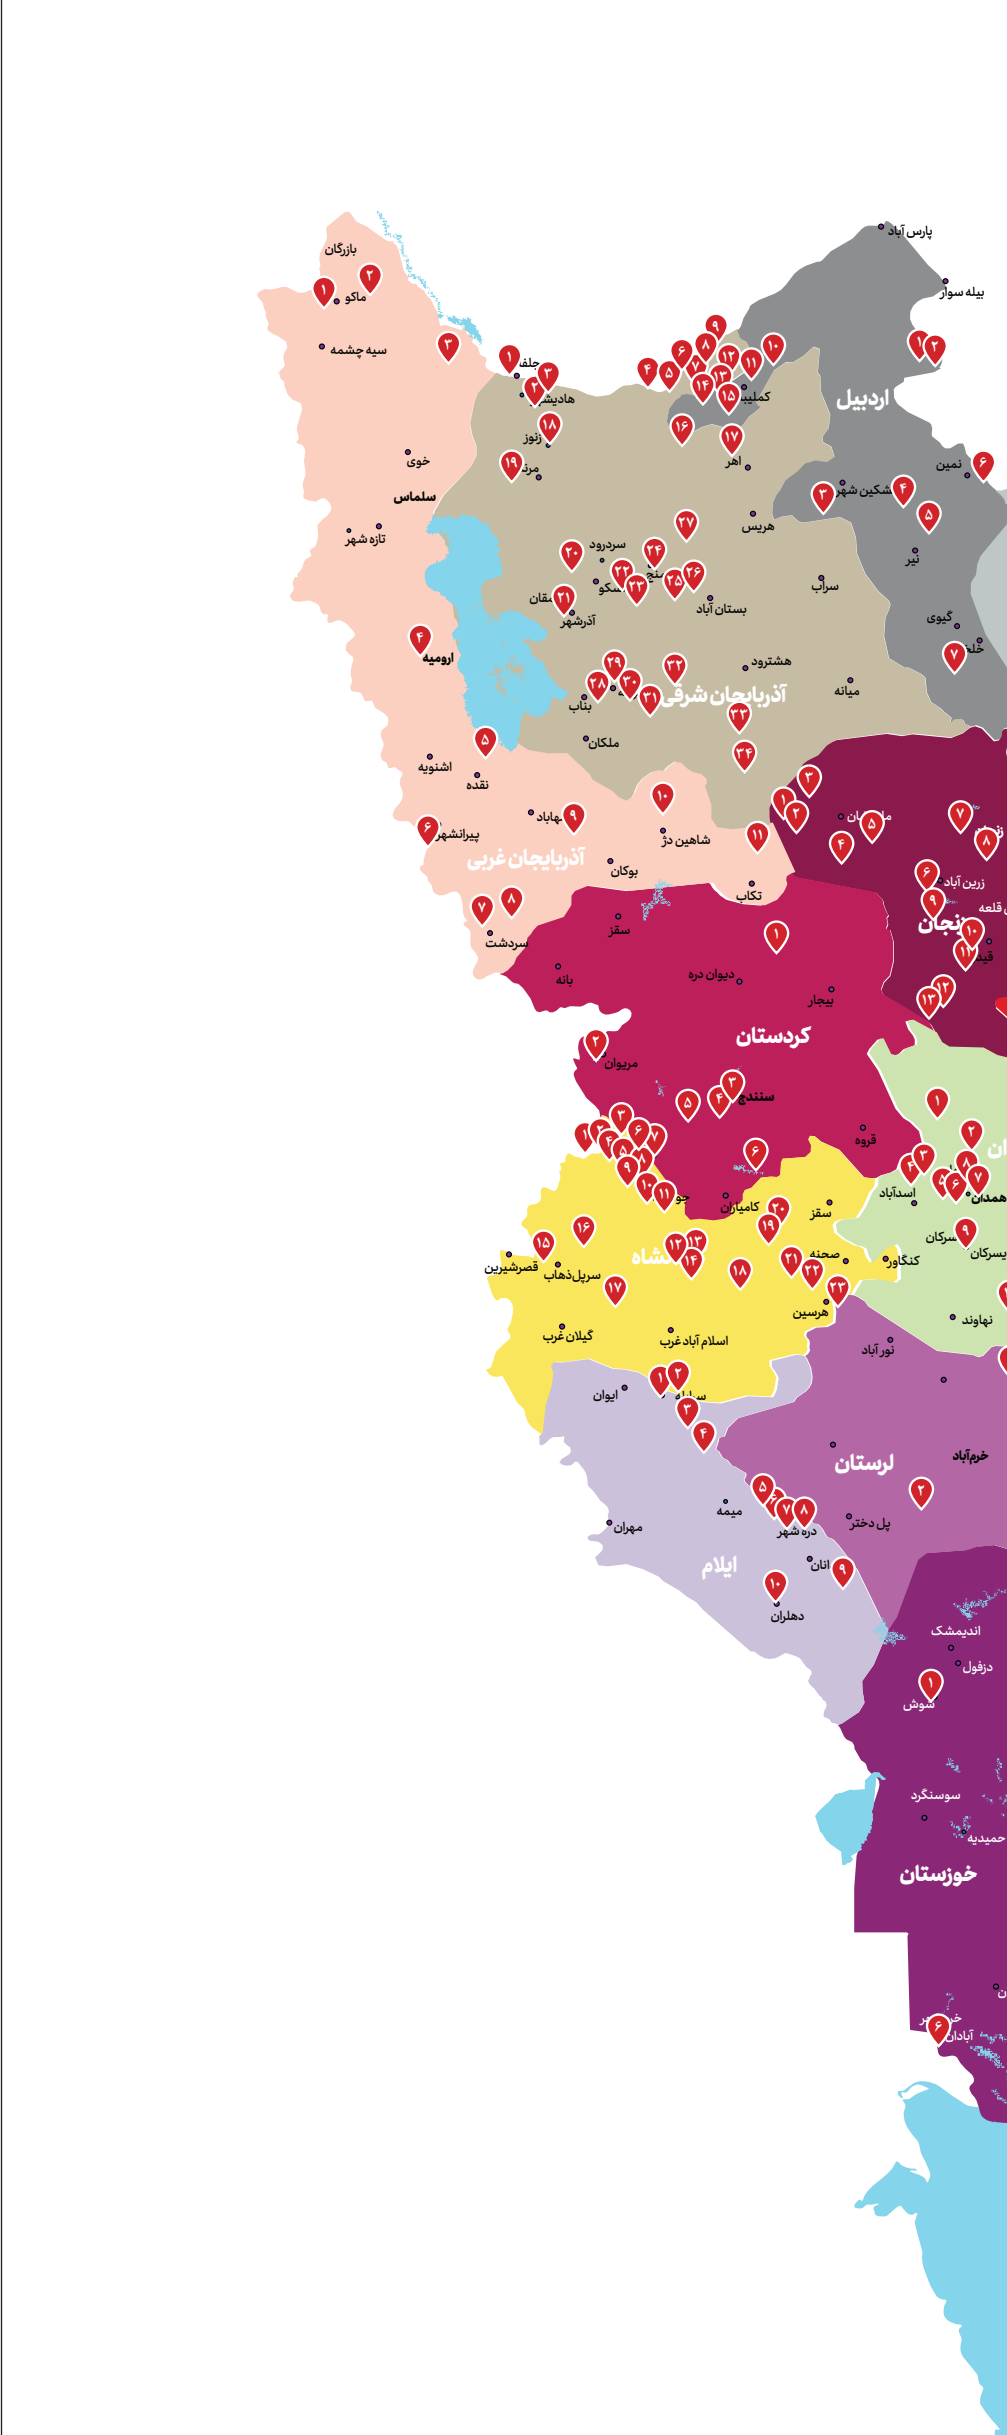

با اسکن QR code روی نقشه، می‌توانید به اطلاعات اقامتگاه‌های بومگردی ایران شامل آدرس، آدرس‌گرام، آدرس پستی، شمارهٔ تماس، نام خانوادگی مدیر اقامتگاه و شمارهٔ مجوز دسترسی پیدا کنید.

خلیج فارس

خراسان جنوبی

۱. فریمان زرتشتی
۲. فرودچ زرتشتی
۳. کتک آیدر کهن
۴. بهارکلی عمارت بی بی
۵. مهرگان کهنه
۶. طیس سروزراغه کتک‌بایک‌پاکلو
۷. سوزرازه شقیان
۸. حرم‌آباد اسفندیان
۹. فیلی‌خانه آق‌نهدیم‌ما - حاج کاکلم
۱۰. فیلی‌خانه اشغالی - آل براسنان
۱۱. خانه کاشفیله آرزواره خورشید
۱۲. روتان‌تام روتان - جراب‌سوزها - خدای قدیم
۱۳. گنگمان ک چشمه‌سور
۱۴. ایرده آرتگاه
۱۵. کتک آتک‌کجهن - آیل‌کهن
۱۶. هفت‌سرای کهنه
۱۷. حصار سرازاران
۱۸. جعفری اچانار - عمارت مهر
۱۹. نورآباد اسراپری
۲۰. سیمان اسفندیان خورسان
۲۱. قلمساراد ایاصلی
۲۲. چاربان حاج بابا
۲۳. کتک‌سرای عمارت وروانود - رنگ‌وزک - راک
۲۴. کتک‌سرای کهنه
۲۵. هزارمسجد ارباب - خاندان جهانی - خانه پیری - سو پویوز
۲۶. کتک‌سرای آیدر تارن - کتک عموعصمت خورشید خورزم

۲۷. فودکان آرتوچکان
۲۸. زرتشتی ایلوسان‌مینوسان خان
۲۹. زرتشتی ایلوسان‌میرانک
۳۰. کبودان اسمنی - سرگرم - بی‌بی‌بابو
۳۱. قرپ‌کوزور - چشمه‌تقره
۳۲. زرتشتی ایلوسان
۳۳. خلیل‌آباد اشوب
۳۴. کوسرح حاج‌عفتش - بی‌بی‌لغیا - اولنگ
۳۵. لور ایلوم
۳۶. زرتشتی آتاشکل
۳۷. سرآباد خانه خانقاهها
۳۸. سوزرازه هارون‌شهر
۳۹. سیمان‌سرای اسفانلی
۴۰. زرتشتی ایلوسان
۴۱. زرتشتی ایلوسان
۴۲. سوزرازه آتاشکل
۴۳. زرتشتی ایلوسان
۴۴. زرتشتی ایلوسان
۴۵. زرتشتی ایلوسان
۴۶. زرتشتی ایلوسان
۴۷. زرتشتی ایلوسان
۴۸. زرتشتی ایلوسان
۴۹. زرتشتی ایلوسان
۵۰. زرتشتی ایلوسان

۷۱. زرتشتی ایلوسان
۷۲. زرتشتی ایلوسان
۷۳. زرتشتی ایلوسان
۷۴. زرتشتی ایلوسان
۷۵. زرتشتی ایلوسان
۷۶. زرتشتی ایلوسان
۷۷. زرتشتی ایلوسان
۷۸. زرتشتی ایلوسان
۷۹. زرتشتی ایلوسان
۸۰. زرتشتی ایلوسان
۸۱. زرتشتی ایلوسان
۸۲. زرتشتی ایلوسان
۸۳. زرتشتی ایلوسان
۸۴. زرتشتی ایلوسان
۸۵. زرتشتی ایلوسان
۸۶. زرتشتی ایلوسان
۸۷. زرتشتی ایلوسان
۸۸. زرتشتی ایلوسان
۸۹. زرتشتی ایلوسان
۹۰. زرتشتی ایلوسان
۹۱. زرتشتی ایلوسان
۹۲. زرتشتی ایلوسان
۹۳. زرتشتی ایلوسان
۹۴. زرتشتی ایلوسان
۹۵. زرتشتی ایلوسان
۹۶. زرتشتی ایلوسان
۹۷. زرتشتی ایلوسان
۹۸. زرتشتی ایلوسان
۹۹. زرتشتی ایلوسان
۱۰۰. زرتشتی ایلوسان

۹۱. زرتشتی ایلوسان
۹۲. زرتشتی ایلوسان
۹۳. زرتشتی ایلوسان
۹۴. زرتشتی ایلوسان
۹۵. زرتشتی ایلوسان
۹۶. زرتشتی ایلوسان
۹۷. زرتشتی ایلوسان
۹۸. زرتشتی ایلوسان
۹۹. زرتشتی ایلوسان
۱۰۰. زرتشتی ایلوسان

۱. زرتشتی ایلوسان
۲. زرتشتی ایلوسان
۳. زرتشتی ایلوسان
۴. زرتشتی ایلوسان
۵. زرتشتی ایلوسان
۶. زرتشتی ایلوسان
۷. زرتشتی ایلوسان
۸. زرتشتی ایلوسان
۹. زرتشتی ایل